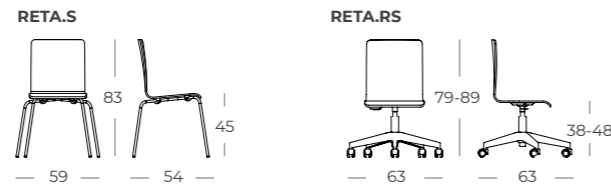

Un caractère unique.

Grâce à leurs lignes sobres, les chaises RETA sont la solution idéale pour tout type de projet, s'adaptant parfaitement aux espaces publics et privés. Disponibles en diverses finitions.