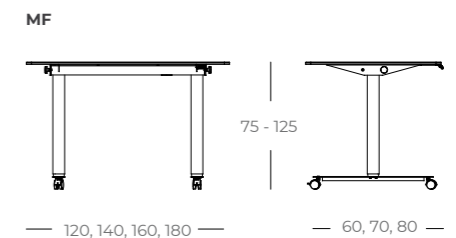

420 cm

280 cm

ATL.FE Ø100 / 120 x 73

Forme et fonction.

Les tables et bases rondes garantissent un usage efficace de toute la surface de la table et facilitent les échanges entre les collaborateurs.

1x ATL.MRI
1x ATL.MRIN
1x ATL.MRF

STRUCTURE MÉTALLIQUE

PLATEAU MÉLAMINÉ

Tables réglables

FLOW

Une manière simple de rester actif au travail.

Table réglable en hauteur, grâce à un boîtier de commande électrique. Réglage et utilisation faciles. Restez longtemps actif.

Tables réglables

FLOW

Flow double

Version à double structure. Le panneau central a spécialement été conçu pour cette version, afin d'assurer confidentialité et isolation acoustique.

Utilisation facile

La table est réglable en hauteur, par la simple pression d'un bouton (bouton de mémoire de position ou commandes vers le haut ou le bas).