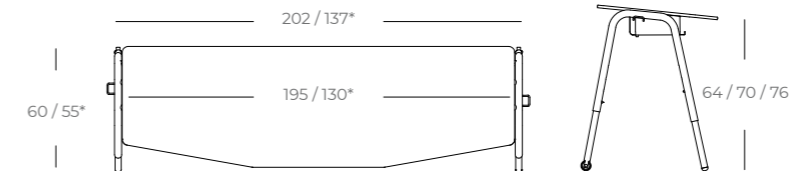

Crochet permettant d'unir les tables entre elles.

Roulettes

Sous-plateau (en option)

Ressort réglable (en option)

MTT / MTD*

Inclinaison: 0° - 6°

STRUCTURE MÉTALLIQUE

● ANTHRACITE RAL 7021