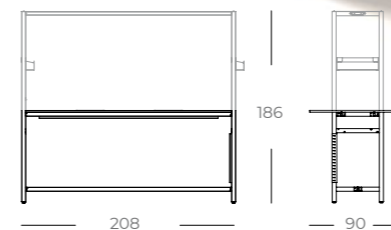

Tables multifonction TEAM

Une collaboration en toute flexibilité.

Les tables Team ont été conçues dans un objectif de travail collaboratif et pour les réunions. Table triple ou double (MTT / MTD), hauteur et inclinaison réglables. Roulettes incluses, permettant ainsi une mobilité facile et empilable. Structure métallique tubulaire et plateau en Compacmel ®.