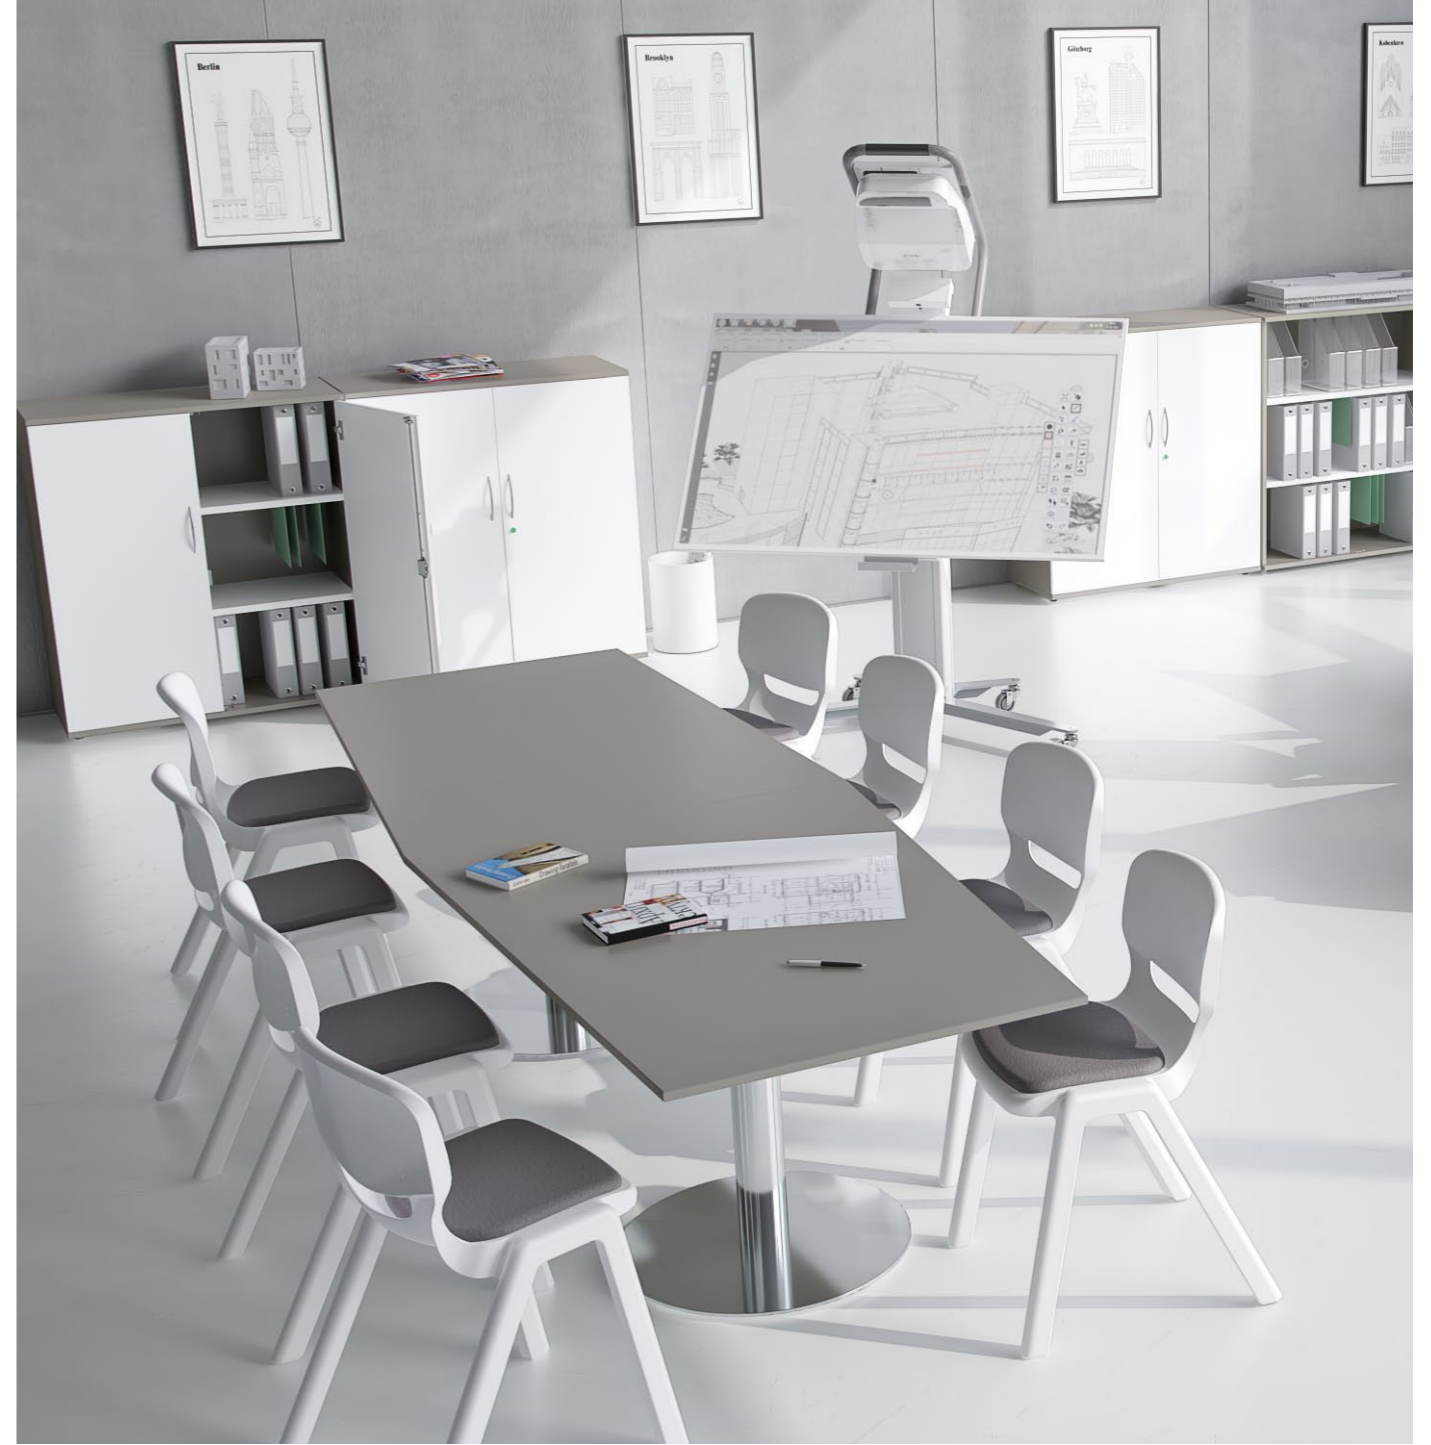

ÉTAGÈRES MÉTALLIQUES

	ANTHRACITE RAL 7021		BLANC RAL 9016		GRIS RAL 7035

STRUCTURE MÉLAMINE

	BLANC B010		GRIS T166		GRIS FONCÉ T167		TAUPE U795		BORGONHA H3734 ST9		SABLE H1277		HÊTRE M350