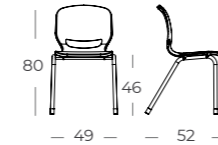

Chaises d'appoint

ERGOS SHELL

ERGOS ONE

Polyvalence et durabilité.

Les chaises ERGOS ONE, intégralement fabriquées en polypropylène à double paroi injectée de gaz, ont été conçues pour apporter une résistance et une stabilité exceptionnelles. Elles s'intègrent parfaitement dans tout type d'espace et d'environnement, garantissant ainsi une parfaite harmonie, grâce à leur vaste gamme de couleurs et leur design élégant.

Couleur et décontraction dans vos espaces.

Modernes, pratiques, légères et durables à la fois, ces chaises sont parfaites pour les salles de conférences, salles de formation, salles de visite, cafétérias et espaces de convivialité. Coque 100 % recyclable.

Confort maximal.

Option d'assise à rembourrage de mousse flexible en polyuréthane, densité de 30 kg/m³, revêtement en tissu ou cuir synthétique.

Antibactérien.

Possibilité d'ajouter un composant antibactérien à la formule, éliminant ainsi 99,9 % des bactéries.

STRUCTURE

ASSISE (PP)

100 % recyclable.

Fabriquées à base de matériaux sécurisés et non toxiques.

Confort maximal.

Option d'assise à rembourrage de mousse flexible en polyuréthane, densité de 30 kg/m³, revêtement en tissu ou cuir synthétique.

Antibactérien.

Possibilité d'ajouter un composant antibactérien à la formule, éliminant ainsi 99,9 % des bactéries.

POLYPROPYLÈNE