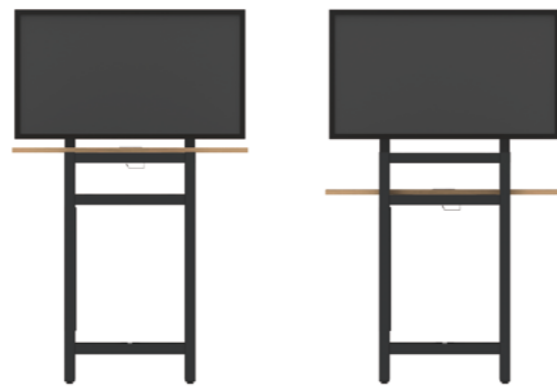

SMART E

Tables multifonctions SMART DESK