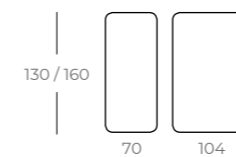

MUCAB
PORTEMANTEAUX

MUS
SUPPORT A4

MUPL
PORTE-CRAYONS

MUP
ÉTAGÈRE

Supports

Amovible (R) Fixe (F)

Connexions

2 panneaux linéaires 2 panneaux perpendiculaires, coin ouvert 2 panneaux perpendiculaires, coin fermé 3 panneaux 4 panneaux