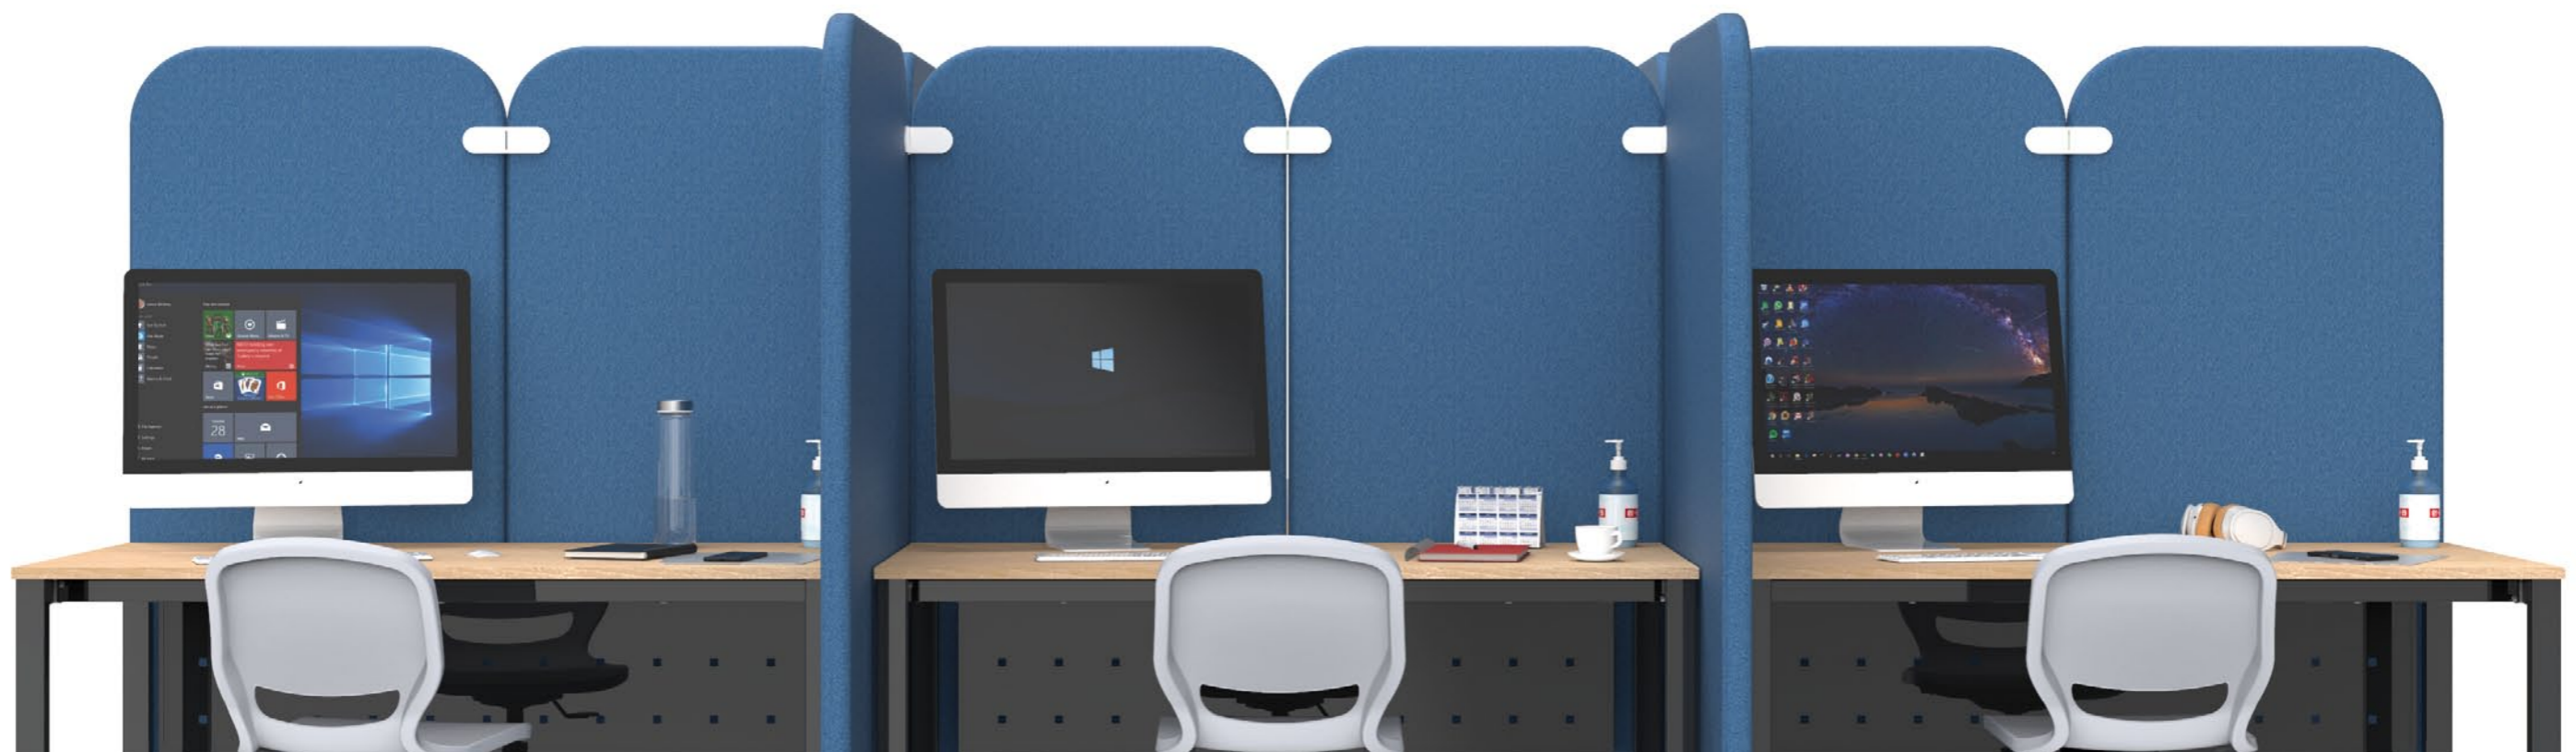

Cloisons / Panneaux acoustiques

MUTE

Organisez vos espaces avec confidentialité et créativité.

Les cloisons acoustiques MUTE permettent de créer différents espaces et configurations. Elles peuvent être utilisées pour concevoir des espaces clos, assurant ainsi confidentialité et concentration et/ou une isolation acoustique, en absorbant les bruits.