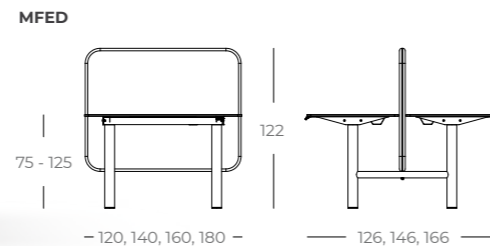

420 cm

280 cm

ATL.FE Ø100 / 120 x 73

Forme et fonction.

Les tables et bases rondes garantissent un usage efficace de toute la surface de la table et facilitent les échanges entre les collaborateurs.

1x ATL.MRI
1x ATL.MRIN
1x ATL.MRF

STRUCTURE MÉTALLIQUE

PLATEAU MÉLAMINÉ

Tables réglables

FLOW

Une manière simple de rester actif au travail.

Table réglable en hauteur, grâce à un boîtier de commande électrique. Réglage et utilisation faciles. Restez longtemps actif.

Tables réglables

FLOW

Flow double

Version à double structure. Le panneau central a spécialement été conçu pour cette version, afin d'assurer confidentialité et isolation acoustique.

Utilisation facile

La table est réglable en hauteur, par la simple pression d'un bouton (bouton de mémoire de position ou commandes vers le haut ou le bas).