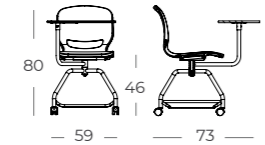

Chaises d'appoint

ERGOS SHELL

ERGOS ONE

Polyvalence et durabilité.

Les chaises ERGOS ONE, intégralement fabriquées en polypropylène à double paroi injectée de gaz, ont été conçues pour apporter une résistance et une stabilité exceptionnelles. Elles s'intègrent parfaitement dans tout type d'espace et d'environnement, garantissant ainsi une parfaite harmonie, grâce à leur vaste gamme de couleurs et leur design élégant.

Couleur et décontraction dans vos espaces.

Modernes, pratiques, légères et durables à la fois, ces chaises sont parfaites pour les salles de conférences, salles de formation, salles de visite, cafétérias et espaces de convivialité. Coque 100 % recyclable.

Confort maximal.

Option d'assise à rembourrage de mousse flexible en polyuréthane, densité de 30 kg/m³, revêtement en tissu ou cuir synthétique.

Antibactérien.

Possibilité d'ajouter un composant antibactérien à la formule, éliminant ainsi 99,9 % des bactéries.

STRUCTURE

ASSISE (PP)

100 % recyclable.

Fabriquées à base de matériaux sécurisés et non toxiques.

Confort maximal.

Option d'assise à rembourrage de mousse flexible en polyuréthane, densité de 30 kg/m³, revêtement en tissu ou cuir synthétique.

Antibactérien.

Possibilité d'ajouter un composant antibactérien à la formule, éliminant ainsi 99,9 % des bactéries.

POLYPROPYLÈNE