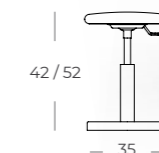

STRUCTURE

ASSISE (PP)

WOBBLE

Chaise réglable en hauteur. Sa base peut être équilibrée, afin d'adopter une posture plus dynamique et décontractée. Assise rembourrée.

STRUCTURE MÉTALLIQUE

WOBBLE STEP

Confort maximal.