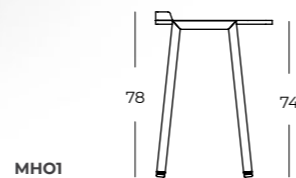

GRIS

BLMC Ø 120
BLMMC Ø 65

BLMQ 120 x 116
BLMMQ 65 x 63

BLMMT 120 x 114
BLMT 65 x 62

Table HOME OFFICE

Travailler depuis
chez vous.

La distance entre le domicile et le travail est de plus en plus relative. Les tendances en termes de design de mobilier de home office en sont la preuve. Les bureaux que nous proposons sont le reflet de cette évidence, visant à estomper la frontière entre l'espace de repos et l'espace réservé au travail à la maison.