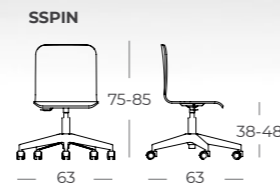

ASSISE ET DOSSIER

STRUCTURE MÉTALLIQUE

TISSUS 300 g/m2

CUIR SYNTHÉTIQUE 520 g/m2

Chaises d'appoint SMOOTH

S'harmonise avec tous les environnements.

Les chaises RETA SMOOTH s'intègrent parfaitement dans les environnements des bureaux modernes. Disponibles en différentes structures et finitions, depuis le bois naturel jusqu'au revêtement en tissu, qui leur apporte un confort supérieur.