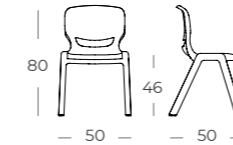

SHC POLE

SHPCPB NOTE

SH4 BASE

SHPC SPIN

ERGOS ONE

ERGOS 06

Polyvalence et durabilité.

Les chaises ERGOS ONE, intégralement fabriquées en polypropylène à double paroi injectée de gaz, ont été conçues pour apporter une résistance et une stabilité exceptionnelles. Elles s'intègrent parfaitement dans tout type d'espace et d'environnement, garantissant ainsi une parfaite harmonie, grâce à leur vaste gamme de couleurs et leur design élégant.