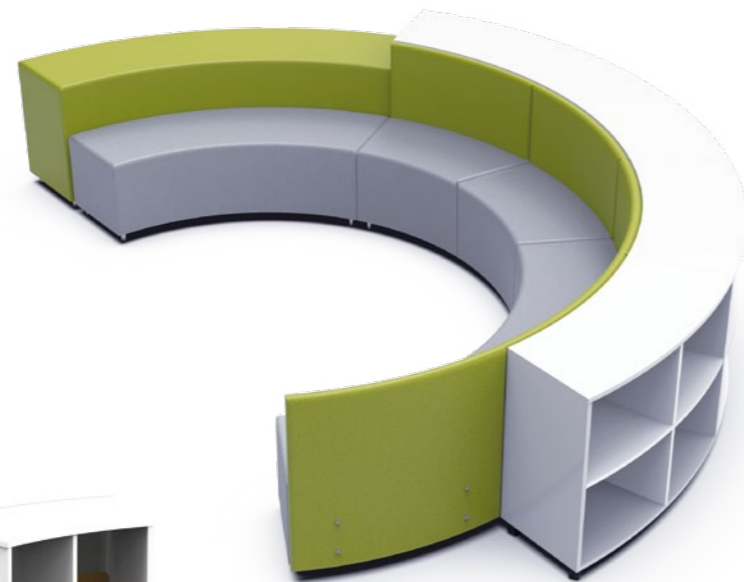

BLEV
CAISSE

BLEC
CUBE

BLEM
PANNEAU ACOUSTIQUE

BLET
TABLEAU D'ÉCRITURE

Rangement

BOX

Étagères.

Les étagères BOX ont été conçues pour s'adapter à notre gamme de plateaux ERGOS TRAY. Ces étagères peuvent également être combinées à notre ligne de soft seating BLOCK, afin de former une alliance parfaite et harmonieuse, qui apportera de la distinction à votre espace.