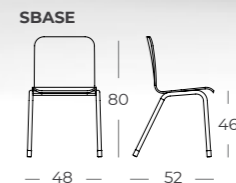

Chaises d'appoint SMOOTH