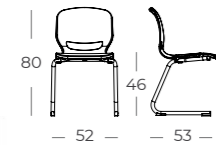

Chaises d'appoint

ERGOS SHELL

ERGOS ONE

Polyvalence et durabilité.

Les chaises ERGOS ONE, intégralement fabriquées en polypropylène à double paroi injectée de gaz, ont été conçues pour apporter une résistance et une stabilité exceptionnelles. Elles s'intègrent parfaitement dans tout type d'espace et d'environnement, garantissant ainsi une parfaite harmonie, grâce à leur vaste gamme de couleurs et leur design élégant.

Couleur et décontraction dans vos espaces.

Modernes, pratiques, légères et durables à la fois, ces chaises sont parfaites pour les salles de conférences, salles de formation, salles de visite, cafétérias et espaces de convivialité. Coque 100 % recyclable.

Confort maximal.

Option d'assise à rembourrage de mousse flexible en polyuréthane, densité de 30 kg/m³, revêtement en tissu ou cuir synthétique.

Antibactérien.

Possibilité d'ajouter un composant antibactérien à la formule, éliminant ainsi 99,9 % des bactéries.

STRUCTURE

ASSISE (PP)

100 % recyclable.

Fabriquées à base de matériaux sécurisés et non toxiques.

Confort maximal.

Option d'assise à rembourrage de mousse flexible en polyuréthane, densité de 30 kg/m³, revêtement en tissu ou cuir synthétique.

Antibactérien.

Possibilité d'ajouter un composant antibactérien à la formule, éliminant ainsi 99,9 % des bactéries.

POLYPROPYLÈNE