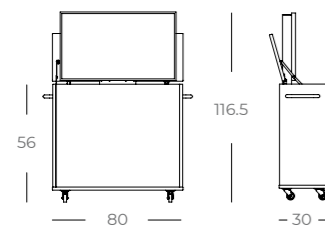

Flow Box.

Armoire amovible avec moniteur, idéale pour les réunions et exposés. Facilité de transport dans tout votre bureau. Écran jusqu'à 32".