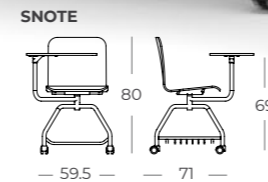

ASSISE ET DOSSIER

STRUCTURE MÉTALLIQUE

TISSUS 300 g/m2

CUIR SYNTHÉTIQUE 520 g/m2

Chaises d'appoint SMOOTH

S'harmonise avec tous les environnements.

Les chaises RETA SMOOTH s'intègrent parfaitement dans les environnements des bureaux modernes. Disponibles en différentes structures et finitions, depuis le bois naturel jusqu'au revêtement en tissu, qui leur apporte un confort supérieur.