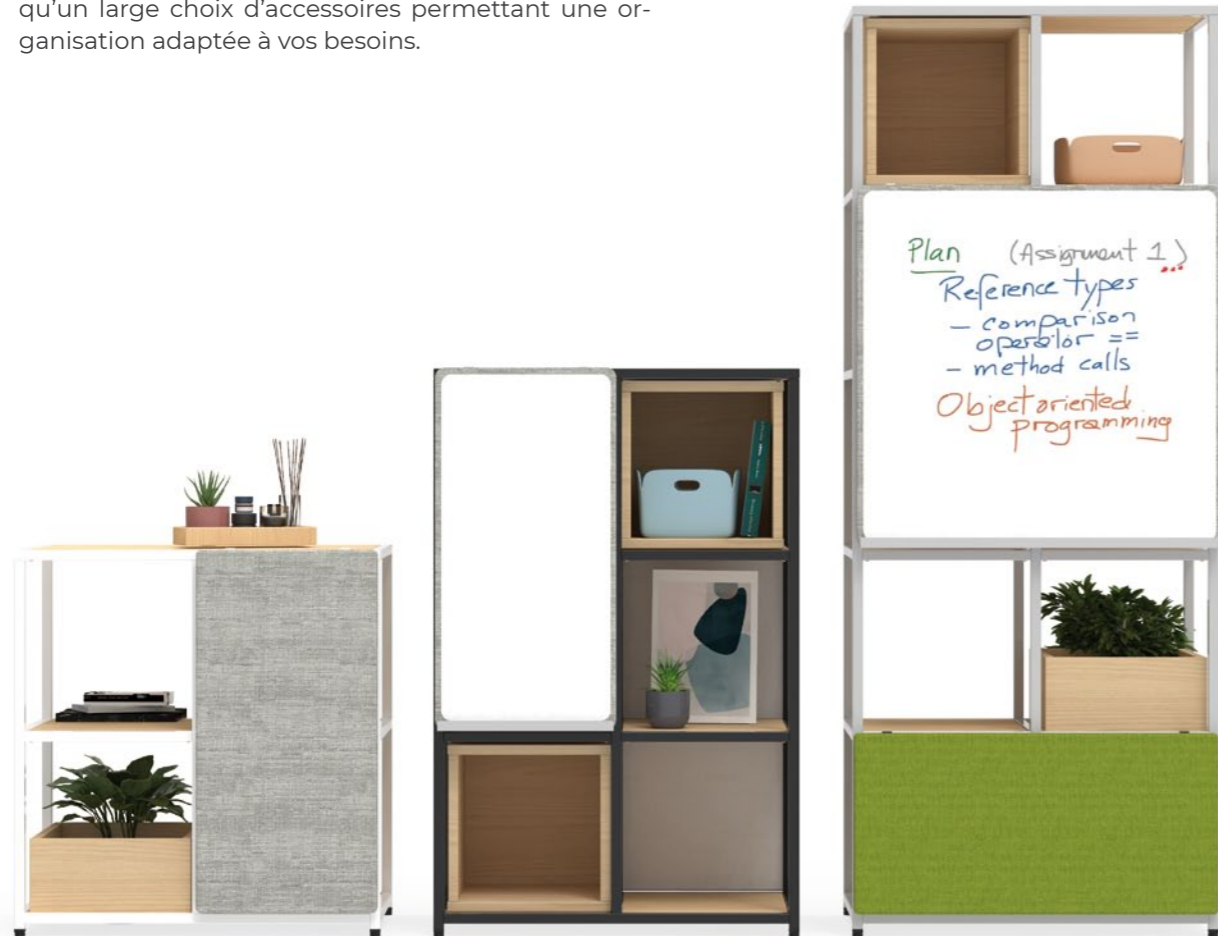

Armoire MM 31R

Avec leur structure de métal, mélamine ou bois, nos armoires ont tout ce qu'il faut pour un rangement maximal, diverses configurations étant possibles.

Bancs BERG

Rangement

BLEND

Étagères.

Rangement organisé de fournitures de bureau, ainsi qu'un large choix d'accessoires permettant une organisation adaptée à vos besoins.

STRUCTURE MÉTALLIQUE

PLATEAU MÉLAMINÉ

BLE.6

BLE.4

BLE.10

Accessoires.

L'utilisation de panneaux acoustiques pour les étagères apporte une touche de couleur à votre espace de travail et absorbe les bruits. L'option avec tableau d'écriture est idéale pour noter vos idées.