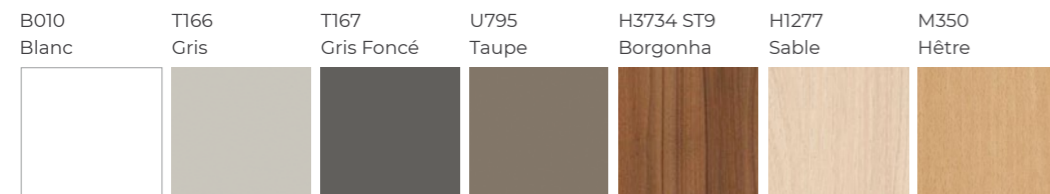

RC 01 ML - PATÈRE À 12 CROCHETS
120 x 2 x 15

FINITIONS

Surfaces

MÉLAMINE

BOIS

THERMO-LAMINÉ

COMPACMEL

CONTREPLAQUÉ