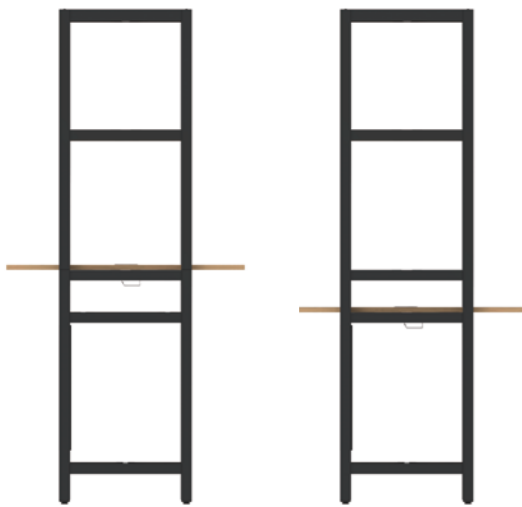

Tables multifonctions SMART DESK

SMART L