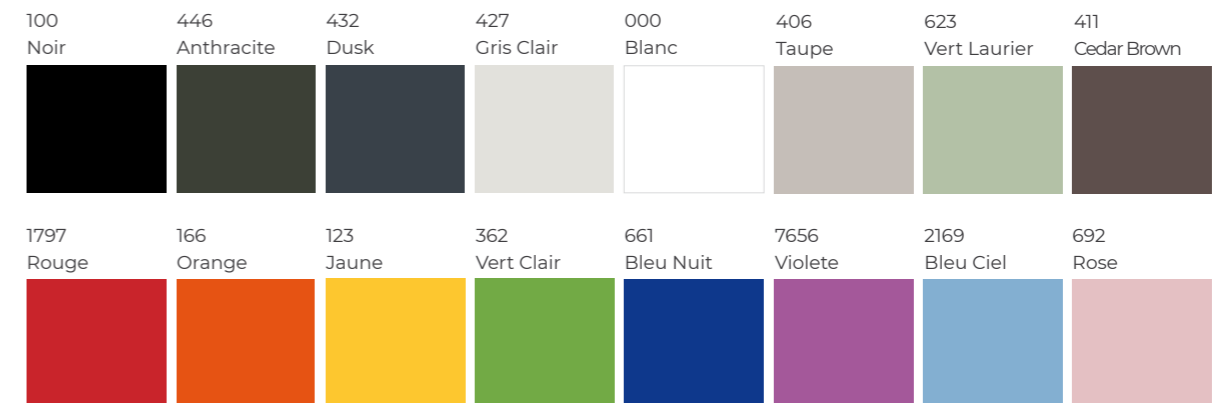

Structures

PEINTURE

RAL 6029
Vert

INOX

Brossé

Polypropylène

Rembourrages

TISSUS