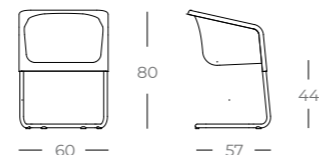

Variété de couleurs de rembourrage et de structures, qui s'adaptent à tous les intérieurs.

ASSISE ET DOSSIER

STRUCTURE MÉTALLIQUE

TISSUS 300 g/m2

CUIR SYNTHÉTIQUE 520 g/m2

Chaises d'appoint ADAGIO

La chaise ADAGIO a été conçue pour la Maison de la Musique. Prévue pour s'adapter à différents types d'environnements, espaces ou utilisations, elle est idéale pour les salles de concerts, les auditoriums, amphithéâtres, salles de conférences ou espaces lounge.