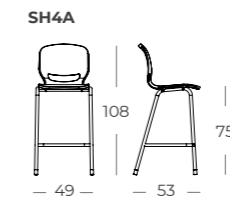

STRUCTURE

ASSISE (PP)

WOBBLE

Chaise réglable en hauteur. Sa base peut être équilibrée, afin d'adopter une posture plus dynamique et décontractée. Assise rembourrée.

STRUCTURE MÉTALLIQUE

WOBBLE STEP

Confort maximal.