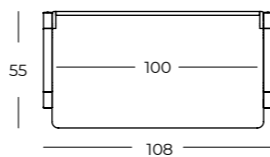

GRIS

BLMC Ø 120
BLMMC Ø 65

BLMQ 120 x 116
BLMMQ 65 x 63

BLMMT 120 x 114
BLMT 65 x 62

Table HOME OFFICE

Travailler depuis
chez vous.

La distance entre le domicile et le travail est de plus en plus relative. Les tendances en termes de design de mobilier de home office en sont la preuve. Les bureaux que nous proposons sont le reflet de cette évidence, visant à estomper la frontière entre l'espace de repos et l'espace réservé au travail à la maison.