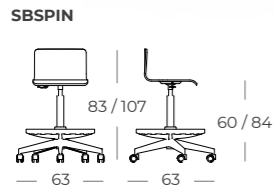

Chaises

RETA

Les chaises RETA sont parfaites pour les tables hautes des espaces lounge, cafétérias ou espaces collaboratifs. Grâce à leur visuel attrayant, elles sont idéales pour des réunions de collaborateurs, que ce soit pour déjeuner, prendre un café ou effectuer un travail d'équipe. Les lignes ergonomiques de l'assise et du dossier apportent un confort supplémentaire.