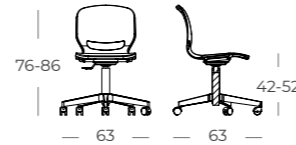

Chaises d'appoint

ERGOS SHELL

ERGOS ONE

Polyvalence et durabilité.

Les chaises ERGOS ONE, intégralement fabriquées en polypropylène à double paroi injectée de gaz, ont été conçues pour apporter une résistance et une stabilité exceptionnelles. Elles s'intègrent parfaitement dans tout type d'espace et d'environnement, garantissant ainsi une parfaite harmonie, grâce à leur vaste gamme de couleurs et leur design élégant.

Couleur et décontraction dans vos espaces.

Modernes, pratiques, légères et durables à la fois, ces chaises sont parfaites pour les salles de conférences, salles de formation, salles de visite, cafétérias et espaces de convivialité. Coque 100 % recyclable.

Confort maximal.

Option d'assise à rembourrage de mousse flexible en polyuréthane, densité de 30 kg/m³, revêtement en tissu ou cuir synthétique.

Antibactérien.

Possibilité d'ajouter un composant antibactérien à la formule, éliminant ainsi 99,9 % des bactéries.

STRUCTURE

ASSISE (PP)

100 % recyclable.

Fabriquées à base de matériaux sécurisés et non toxiques.

Confort maximal.

Option d'assise à rembourrage de mousse flexible en polyuréthane, densité de 30 kg/m³, revêtement en tissu ou cuir synthétique.

Antibactérien.

Possibilité d'ajouter un composant antibactérien à la formule, éliminant ainsi 99,9 % des bactéries.

POLYPROPYLÈNE