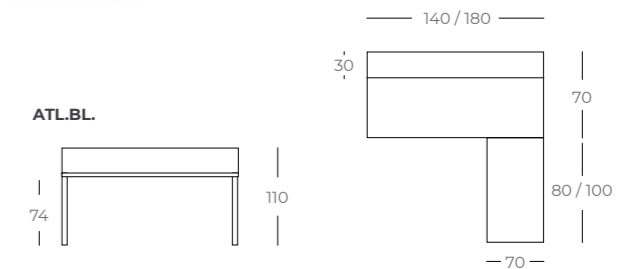

STRUCTURE MÉTALLIQUE

PLATEAU MÉLAMINÉ

Technologie.

New Working Spaces

Technologie

NETBOARD

Kit de vidéoconférence interactif.

Support amovible adéquat pour des réunions/sessions de vidéoconférence, en petits groupes.
Écran 24" ou 27" LED Touch.
Caméra Logitech Meetup adaptable à 2 positions.
Mini PC