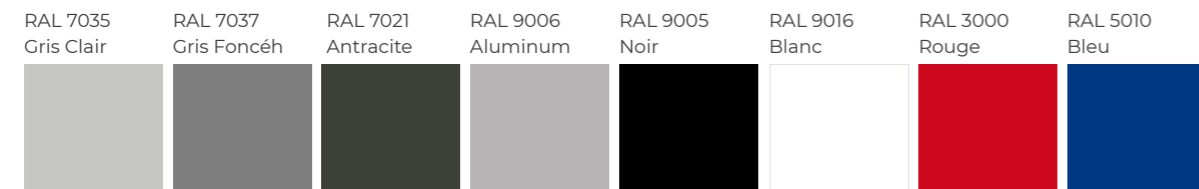

BOIS

THERMO-LAMINÉ

COMPACMEL

CONTREPLAQUÉ

Structures

PEINTURE