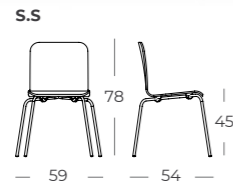

Chaises d'appoint SMOOTH