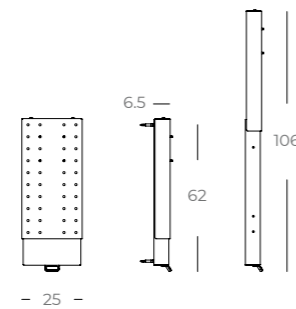

Flow Mini.

Support pour écran à fixation murale.
Contrôle électrique. Poids maximal 45 Kg.